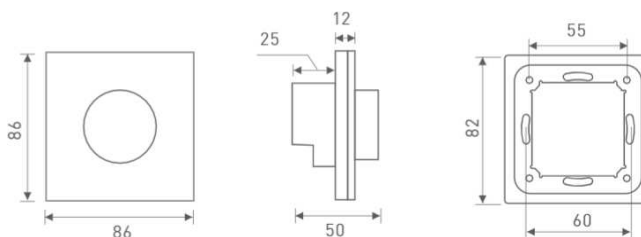

Plastique Blanc ivoire

**Classe IP**

IP20

**Raccordement**

**Dimensions**

**Guide de montage**