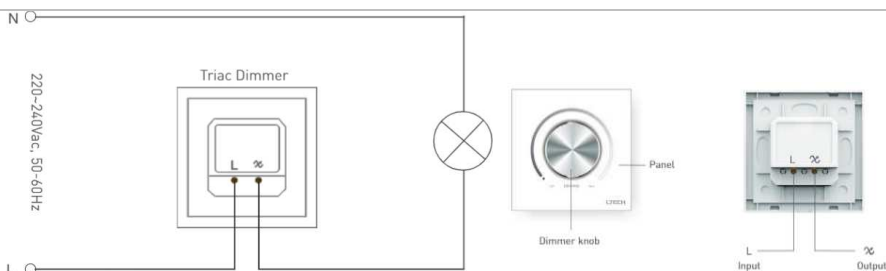

1 pièce

**Alimentation**

AC 200-240V

**Type de variation**

Leading Edge ELV

**Puissance**

6 à 300W LED

**Finition**

Plastique Blanc ivoire

**Classe IP**

IP20

**Raccordement**

**Dimensions**

**Guide de montage**