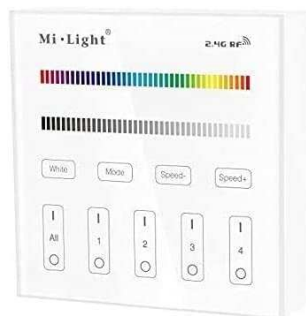

FICHE PRODUIT

78 000 16

78 000 15

78 000 14

Désignation	PANNEAU DE CONTROLE RF RADIO 2.4GHz 4 ZONES MONO COULEUR – BLANC DYNAMIQUE – RGB/RGBW FONCTIONNE AVEC PILES AAA	
Référence article	78 000 14 78 000 15 78 000 16	Mono couleur Blanc dynamique RGB / RGBW
Alimentation	Piles AAA non incluses 	
Récepteur compatible	78 000 14 78 000 15 78 000 16	29 096 02 (FUT36) 29 096 02 (FUT36) 29 096 03 (FUT38)
Fonctionnement		
Dimensions		
Fixation	Fixation par double face ou à visser 