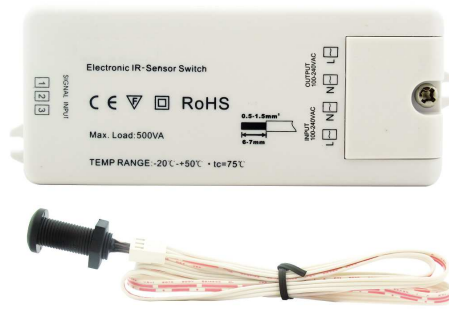

FICHE PRODUIT

Désignation	CONTACTEUR MOUVEMENT IR ON/OFF 240V 5A 500W
Référence article	3600081
Tension in	230V
Nombre de canaux	1CANAL
Puissance	500W
Courant	5A
Classe IP	IP20
Diamètre Perc. cellule	ØPERC.17MM
Fonctionnement	Ce contacteur permet d'allumer et d'éteindre une source 220V en passant la main devant la cellule de détection, distance de détection 6cm. Idéal pour miroir, lampe de chevet, armoire, ...
Dimensions	
Montage	