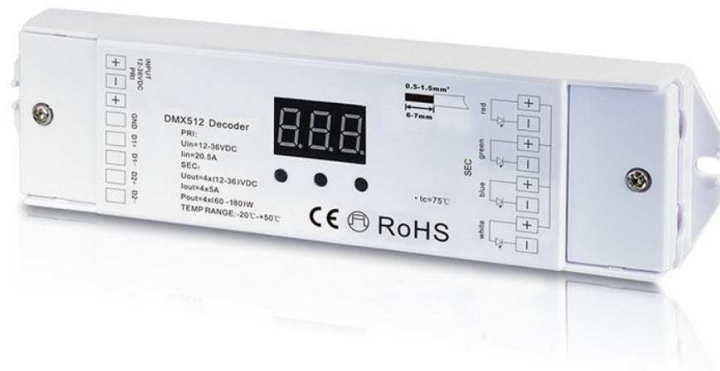

FICHE PRODUIT

Désignation	INTERFACE DMX512 ADRESSABLE POUR RUBAN LED DECODER RGBW IN12-36VDC 4*5A 4*(60-180)W AFFICHEUR NUM		
Référence	3600021		
Voltage	IN DC12V -> DC36V		
Ampérage	5A * 4 canaux (1R 1G 1B 1W)		
Puissance	60W * 4 120W * 4 180W * 4	DC12V DC24V DC36V	240W 480W 720W