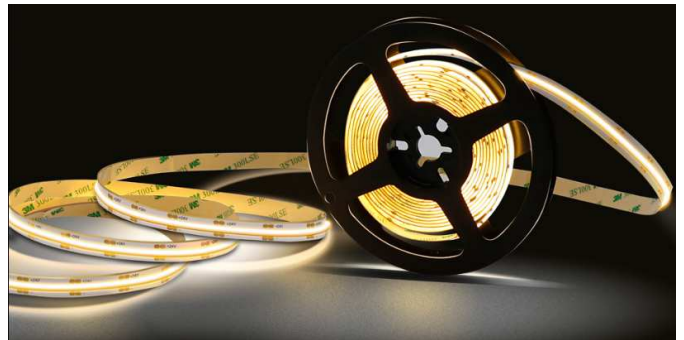

FICHE PRODUIT

CE

Désignation	RUBAN LED COB « Phosphore Sur Piste » Sans points visibles		
Référence article	29 300 23 29 300 30 29 300 40	Blanc Très Chaud Blanc Chaud Blanc Neutre	2300 K 3000 K 4000 K
	Autre teinte possible sur commande		
Conditionnement	Bobine de 5ML		
Alimentation	DC24V		
Type de LED	1231 chips Top SMD		
Variable	Oui		
Puissance	14.4W 72W	1ML 5ML	
Nombre de LED	300 LED 1500 LED	1ML 5ML	
Flux	7500 LUM 7950LUM 8400 LUM	Blanc Très Chaud Blanc Chaud Blanc Neutre	2300 K 3000 K 4000 K
Classe IP	IP20		
Sécable	4,5 CM		
IRC	> 80 90 sur demande		
Angle d'ouverture	170°		
Dimensions	<p style="text-align: right;">Unit:mm</p>		
Câblage	<p>① Power supply ② LED lighting strips</p>		