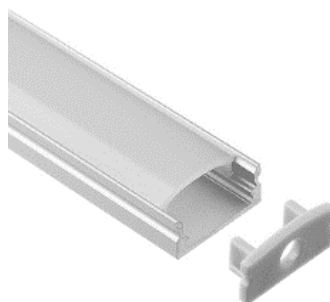

FICHE PRODUIT

Désignation	PROFIL "U LARGE"
Référence article	1407105
Longueur	2 ML
Finition	Aluminium
Anodisé	Oui
Dimensions	
Cavalier de fixation	
Embout de finition	
Intégration ruban LED	
Accessoires	<p>Cavalier de fixation en plastique inclus Embout de finition inclus Embout de finition passe câble inclus Capot au choix Semi clair Laiteux Opale Clair inclus</p>