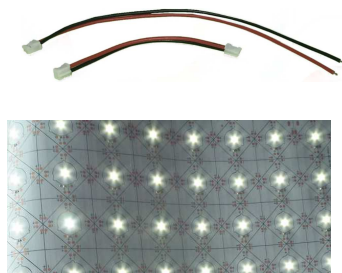

## FICHE PRODUIT

<b>Désignation</b>	<b>FEUILLE DE LEDS FLEXIBLE SECABLE TOUTE DIRECTION</b> SPECIAL RETRO ECLAIRAGE BACKLIGHT		
<b>Référence article</b>	<b>3803627</b> <b>3803630</b> <b>3803640</b> <b>3803660</b>	Blanc très Chaud Blanc Chaud Blanc Neutre Blanc Froid	2.700 K 3.000 K 4.000 K 6.000 K
<b>Alimentation</b>	DC24V		
<b>Type de LED</b>	2835 Top SMD		
<b>Dimmable</b>	Oui		
<b>Puissance</b>	36W   0.12W/LED		
<b>Nombre de Leds</b>	300		
<b>Espacement</b>	17mm entre 2 LED		
<b>Flux</b>	3000 LUM 3400 LUM 3800 LUM 4200 LUM	Blanc très Chaud Blanc Chaud Blanc Neutre Blanc Froid	2.700 K 3.000 K 4.000 K 6.000 K
<b>Fixation</b>	Double face (non fournit)		
<b>Classe IP</b>	IP20		
<b>Dimension</b>			
<b>Câblage</b>	<p>Ne pas connecter plus de 6 feuilles en parallèle ou série sur une même alimentation</p> <p>250W DC24V for 6pcs LED sheet Connected in Series and parallel</p>		